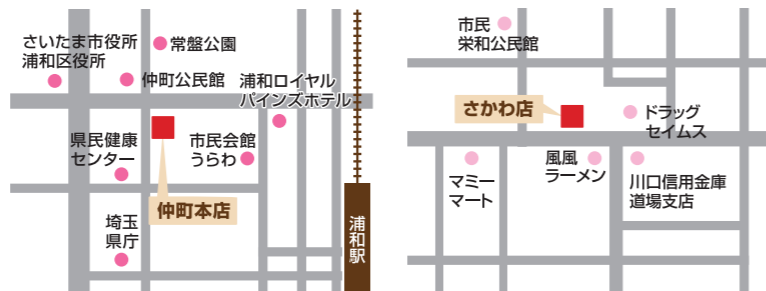

さかわ店

住所:さいたま市桜区道場2-9-1
TEL:048-852-6024