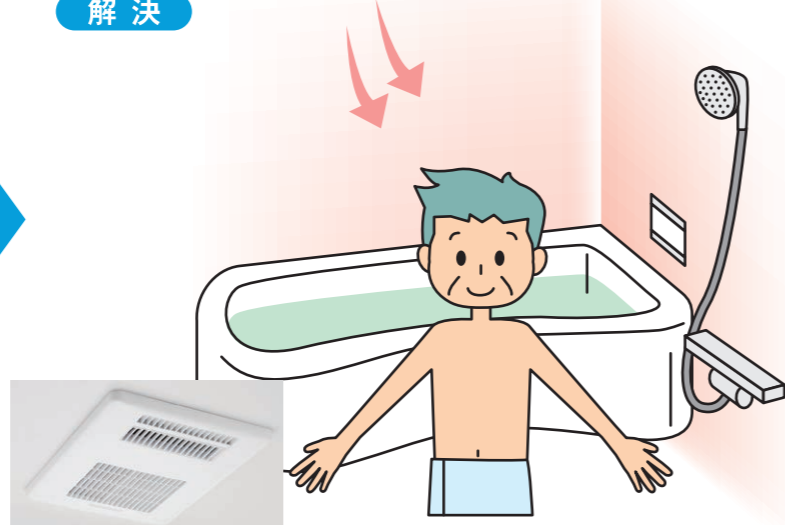

解決

浴室暖房乾燥機付き(オプション)なら冬でも暖かく快適に入浴が楽しめます。ヒートショックの心配も低減します。また乾燥機能で浴室のカビ対策や梅雨時の洗濯物の乾燥にも大活躍!