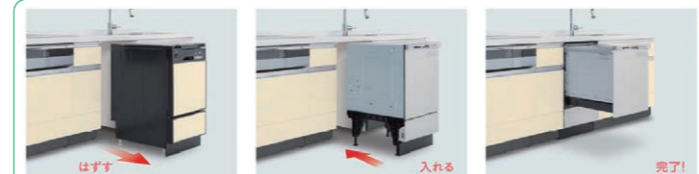

Panasonic ビルトイン食器洗い乾燥機

食器点数 **44点・約6人分** **ECONAVI**

今、お使いの食洗機を外して入れるスピーディ施工。
ほとんどのシステムキッチンに短時間施工で入れ替えます。