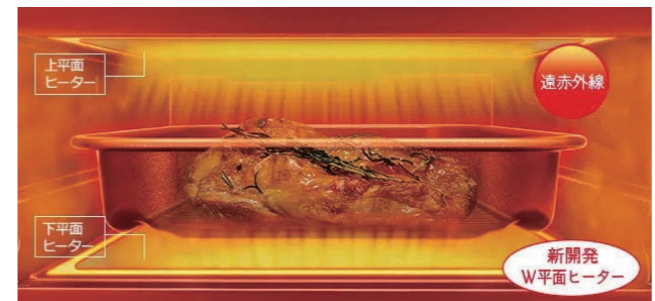

IHクッキングヒーター

※石綿事前調査や対策工事は別途費用が必要です。

Panasonic Aシリーズ

※画像はKZ-A1V7Sです。

HITACHI N100Tシリーズ

※画像はHT-N100STF/KTFです。

W 平面ヒーター 旨美焼き

平面状に配置されたヒーターが深皿および食材を上下から平面で加熱し、庫内全体の温度差を抑え焼きムラを抑えながら中までしっかり火を通すので焼き色きれいに、おいしく焼き上げます。

食材を素早く焼き上げる「ラク旨グリル」とじっくり火を通す「ラク旨オープン」2種類の深皿で多彩な料理を手軽に美味しく楽しめます。

※石綿事前調査や対策工事は別途費用が必要です。
供給状況は都度ご確認ください。但し、パナソニックは発注後の納期確定となります。

※石綿事前調査や対策工事は別途費用が必要です。

Panasonic エコキュート

エコキュート専用アプリ
「スマホでおふる」で外出先からお風呂を沸かしたり、お湯の温度を確認したり、便利で安心なバスタイフが実現します。