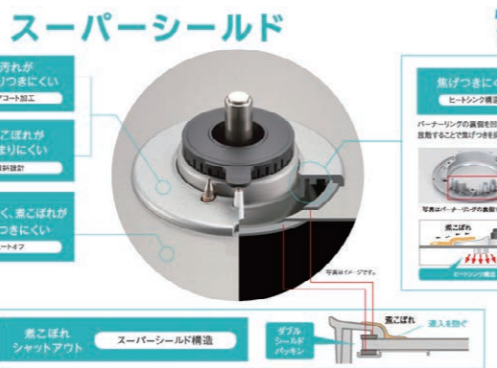

煮こぼれても、拭き取りやすく、煮こぼれシャットアウト