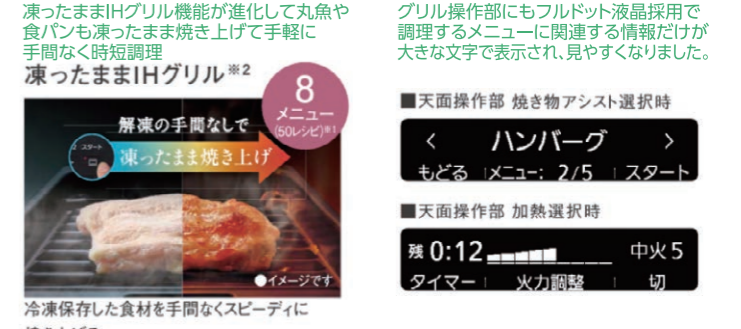

Rinnai 多彩な機能に清掃性も優れたコンロで毎日のお料理をしっかりサポート

LAKUCIE

COCOTTE 直火でおいしい! お手入れもカンタン

煮こぼれても、拭き取りやすく、煮こぼれシャットアウト

水無し両面焼, オートグリル, ココットプレート, トッププレートパールクリスタル, コンロ調理タイマー, グリル調理タイマー

Rinnai

安心と便利な機能が充実したシンプルコンロ

14-6 RT64JH7S2-C L/R
 幅59.6×奥行45.2×高さ18.0cm
 メーカー希望小売価格 57,200円(税込)
35,200円(税込) 工事費別途
32,000円 税別

お鍋の安定感が向上する「ワイドごとく」なので安心調理

14-7 LAKUCIE fine RT66WC1RA-BG L/R
 幅59.6×奥行49.5×高さ18.0cm
 メーカー希望小売価格 108,900円(税込)
68,200円(税込) 工事費別途
62,000円 税別

多彩な調理機能が毎日の料理をしっかりサポート

14-8 LAKUCIE Prime RTS65AWG36R2GA-DBL/R
 幅59.6×奥行49.3×高さ18.0cm
 メーカー希望小売価格 146,300円(税込)
94,600円(税込) 工事費別途
86,000円 税別

IHクッキングヒーター

※石綿事前調査や対策工事は別途費用が必要です。

Panasonic Aシリーズ

※画像はKZ-A1V7Sです。

HITACHI N100Tシリーズ

※画像はHT-N100STF/KTFです。

W 平面ヒーター 旨美焼き

平面状に配置されたヒーターが深皿および食材を上下から平面で加熱し、庫内全体の温度差を抑え焼きムラを抑えながら中までしっかり火を通すので焼き色きれいに、おいしく焼き上げます。