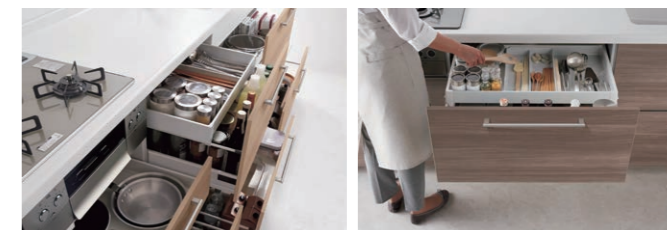

センターラインキャビネット

センターラインで分割し、上段にはよく使う物を収納して、調理中にかがむ動作を減らして足腰の負担を軽減します。また背の高い調味料ボトルも立てたまま収納できるように配慮したサイズなのでスッキリしまえてサッと取り出せます。

19-1 **TOTO** システムキッチン ミツテ 型 2550mm
メーカー希望小売価格 1,032,570円(税込)
555,500円(税込)
505,000円 税別

標準工事費 **368,500円(税込)~**
335,000円~ 税別