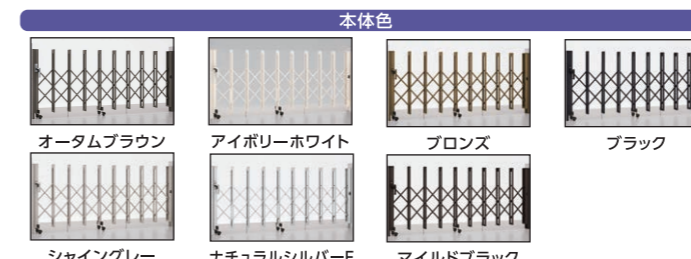

25-3 LIXIL アルシャインII L型

(Aタイプ/ノンレール) (270S:全幅2608×高さ1250mm)

メーカー希望小売価格160,710円(税込)

115,500円(税込) 工事費別途
105,000円 税別