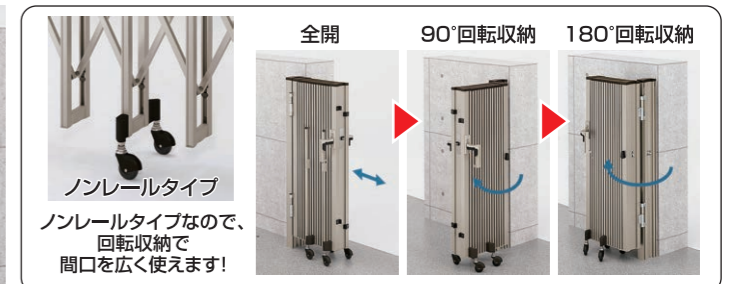

車庫前をスタイリッシュにデザインできる操作性も高い伸縮門扉