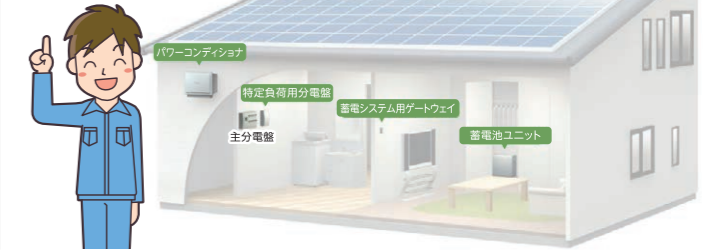

太陽光で創った電気は自家消費! 余った分は蓄電して電気代を大幅削減! さらに余った電気は電力会社に売電

- ① 昼間は太陽光発電の電力で自家消費
- ② 余剰電力は蓄電池に貯めて発電終了後に自家消費
- ③ さらに余った電力は電力会社に売電

おすすめ その2

蓄電池と太陽光発電で停電にも対応! 災害の状況により安心の「在宅避難」生活も!

- ③ 密状態の避難所はストレスや感染症が心配
- ④ 高齢者、赤ちゃん、ペットなどがいればさらに心配
- ⑤ 自宅の安全が確保できれば自宅で生活したい

オムロン・マルチ蓄電プラットフォーム

電気をかきこく貯めて使えるマルチ蓄電プラットフォームならライフスタイルに合わせて組み合わせが選択できます。

オムロン・フレキシブル蓄電システム

割安な時間帯に電気を蓄電池に貯めておき、割高な時間帯に使用することで電気代を押しさたり太陽光発電システムと組み合わせて発電した電力をためておくこともできます。

他品種・他メーカーの製品も取り扱い致しております。ご相談ください。