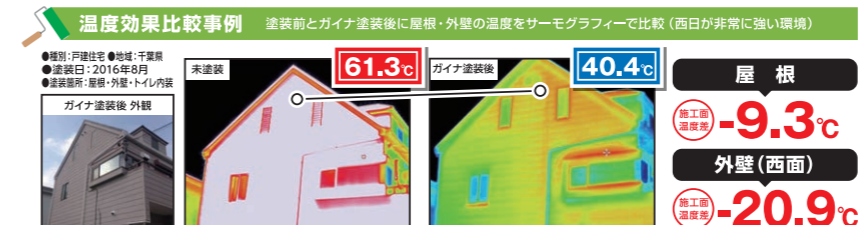

屋根・外壁

断熱

塗装

27-1 ガイナ外壁塗装パック
[30坪]足場組立+高圧洗浄+外壁ガイナ塗装
1,397,000円(税込)
1,270,000円 税別

※建物の大きさにより価格は異なります。詳しい見積りを提出いたします。付帯部分(軒天・破風・雨樋)の塗装も含まれます。屋根部分は含まれません。

蓄電池
外壁塗装