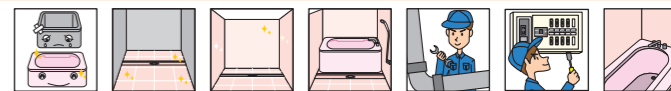

浴室 リフォームパック 標準工事内容

1. 既存浴室解体撤去工事
2. 給排水設備工事
3. 入口廻り造作工事
4. システムバス設置工事
5. 電気工事、換気扇ダクト工事
6. 廃材処分費
7. 諸経費

※画像はイメージです。
浴室換気暖房乾燥機「三乾王」は販売価格に含まれておりません。