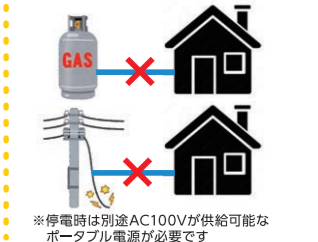

■レジリエンス対応

ガスや電気が止まってもヒートポンプユニットやガス熱源機が単独で稼働しお湯切れを防ぎます。

学習機能

学習機能搭載で各家庭の生活パターンに合わせて沸かし上げをし、タンク内の温度も最も良い効率を目指して自動制御致します。

1. 1 湯温の学習
2. 2 パターン学習
3. 3 タンク内温度制御

タンク沸かし上げ自動制御

熱効率を高めるために3つの要素を掛け合わせて温度制御

1. 1 湯温の学習
2. 2 パターン学習
3. 3 タンク内温度制御

タンククリーン機能

タンク内は常に満水。なので長期間外出後、貯めっぱなしのタンクのお湯を使用するのに抵抗がある方はタンククリーンボタンで古いお湯を排出し、新鮮なお湯を出せます。

メーカー希望小売価格 1,209,340円(税込)

602,800円(税込)
548,000円 税別