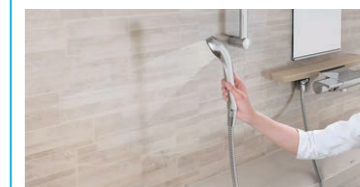

ホーロークリーン浴室パネル

「ホーロークリーン浴室パネル」は汚れが染み込まず、カビも発生しません。その清掃性の高さは油性ペンも水拭きだけで落とせるほどです。お手入れは入浴後にサッとシャワーで流すだけです。

※ホーローパネルの表面に限ります。

21-3 タカラ
システムバス グランSPA
1616 1坪サイズ ※一般地用

メーカー希望小売価格 936,650円(税込)
777,700円(税込)
707,000円 税別

標準工事費

445,500円(税込)~
405,000円~ 税別

※ユニットバスから取り替える場合の工事費です。