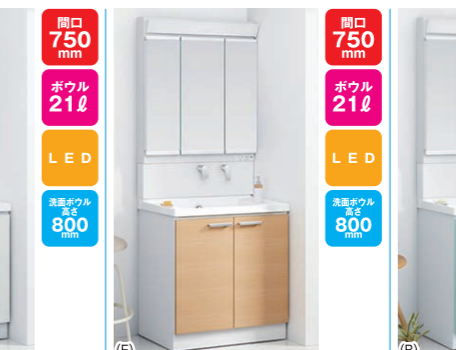

セット価格 **82,500円(税込)**
75,000円 税別

TOTO KZシリーズ デザインの美しさとお手入れやすさにこだわったワンランク上の化粧台

TOTO

陶器ボウル
鏡裏収納
エコシングル水栓
全高1900mm
奥行560mm

汚れる原因の一つである菌をしっかりと除菌! 歯ブラシや排水口にふきかけて清潔に! ※間口750mmのみ対応

従来の陶器ボウル セフィオンテクトボウル

※組み合わせ例以外をご希望の場合は別途見積り致します。ご相談ください。

※ボウル高さは800mmと850mmの2種類からお選び頂けます。

組み合わせ例

11-7 二面鏡+2枚扉
LMCC060A2GEC1G(鏡)
LDCC075BAGGG1(W/P/B/E)(本体)
LTL363-1EE(水栓)
寒冷地LTL363-1EEZ

セット価格 **137,500円(税込)**
125,000円 税別

11-8 一面鏡+2枚扉
LMCC075A1GEC1G(鏡)
LDCC075BAGGG1(W/P/B/E)(本体)
LTL363EE(水栓)
寒冷地LTL363EEZ