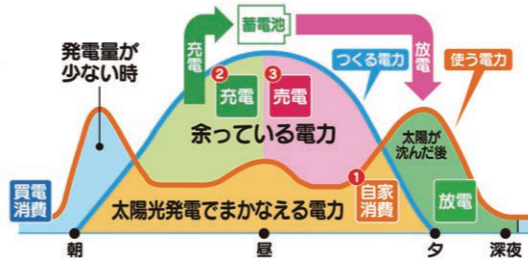

内窓・ブラインド・玄関ドア

※石綿事前調査や対策工事は別途費用が必要です。

LIXIL インプラス

[防音・断熱内窓]

今ある窓の室内側に取り付ける後付窓。家にも家計にもやさしい窓です。

特長 お部屋の悩みを即解決。インプラスの特長を紹介します。

カビ・ダニの発生を低減 その分、お掃除ラクラク。

カラーは6色。お部屋に合わせてコーディネートできます。

内窓[インプラス]を設置して快適な居住空間を創りませんか?ぜひご相談ください。26-1 インプラス

断熱効果をプラス

省エネ効果が大幅にアップ!

結露軽減をプラス

結露を抑えて、すっきり快適に

遮熱効果をプラス

遮熱タイプなら、強い直射や紫外線を大幅カット

防音効果をプラス

遮音性アップで、静かな住環境づくり

キレイをプラス

ホコリを寄せ付けず、マット仕上げで高級感アップ!

ちょっとした間にプラス

かんたんリフォームで快適空間に早変わり

26-2 1 タチカワブラインド

暮らしを快適にする窓まわり・間仕切り製品などを、豊富にラインナップ!

間仕切

部屋の仕切り・収納の目隠し・出入りの扉に

スクリーン

ロール/ブリーツ/ハニカムなど 多彩な種類で幅広く対応

ブラインド

夏の西日対策や冬の断熱効果で快適に

ご希望に合わせてお見積りいたします。詳しくは当店スタッフにご相談ください。

蓄電池・外壁塗装

※石綿事前調査や対策工事は別途費用が必要です。

おすすめ その1

太陽光で創った電気は自家消費! 余った分は蓄電して電気代を大幅削減! さらに余った電気は電力会社に売電

- ① 昼間は太陽光発電の電力で自家消費
- ② 余剰電力は蓄電池に貯めて発電終了後に自家消費
- ③ さらに余った電力は電力会社に売電

おすすめ その2

蓄電池と太陽光発電で停電にも対応! 災害の状況により安心の「在宅避難」生活も!

- ③ 密状態の避難所はストレスや感染症が心配
- ④ 高齢者、赤ちゃん、ペットなどがいればさらに心配
- ⑤ 自宅の安全が確保できれば自宅で生活したい

オムロン・マルチ蓄電プラットフォーム

電気をかきこく貯めて使えるマルチ蓄電プラットフォームならライフスタイルに合わせて組み合わせが選択できます。

オムロン・フレキシブル蓄電システム

割安な時間帯に電気を蓄電池に貯めておき、割高な時間帯に使用することで電気代を押しさたり太陽光発電システムと組み合わせて発電した電力をためておくこともできます。

他品種・他メーカーの製品も取り扱い致しております。ご相談ください。

壁を傷つけることなく1日で住まいの顔が見違える美しさに

玄関ドア

26-3 LIXIL

リシェントⅢ G82型 断熱仕様(K2仕様) 採風タイプ
クリエダーク F1A型ハンドル メーカー希望小売価格801,900円(税込)
親子 子扉K12型 446,600円(税込) 工事費別途
手動キー 406,000円 税別

26-4 LIXIL

リシェントⅢ D79型 断熱仕様(K2仕様)
チーク F1A型ハンドル メーカー希望小売価格720,698円(税込)
親子 ランマ付き 子扉K31型 402,600円(税込) 工事費別途
手動キー 366,000円 税別

夏の遮熱

「暑さ対策」
冷房効率がよく快適で電気代も削減

冬の保温

「寒さ対策」
暖房効率がよく省エネで冬もあったかい

遮音・防音

「騒音対策」
雨音や屋内外で発生する音を軽減

高耐久性

「工事費の削減」
紫外線に対してもっとも強いセラミック塗膜

塗るだけで
夏は涼しく!
冬は暖かい!

屋根・外壁

断熱

塗装

27-1 ガイナ外壁塗装パック
[30坪]足場組立+高圧洗浄+外壁ガイナ塗装
1,397,000円(税込)
1,270,000円 税別