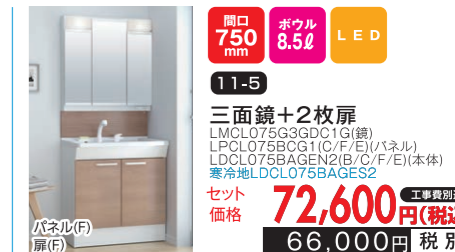

11-5 三面鏡+2枚扉
LMCL075G3GDC1G(鏡)
LPCL075BGG11C/F/E/J(パネル)
LDCL075BAG21B/C/F/E(本体)
寒冷地LDCL075BAGE2

セット価格 **72,600円(税込)**
66,000円 税別