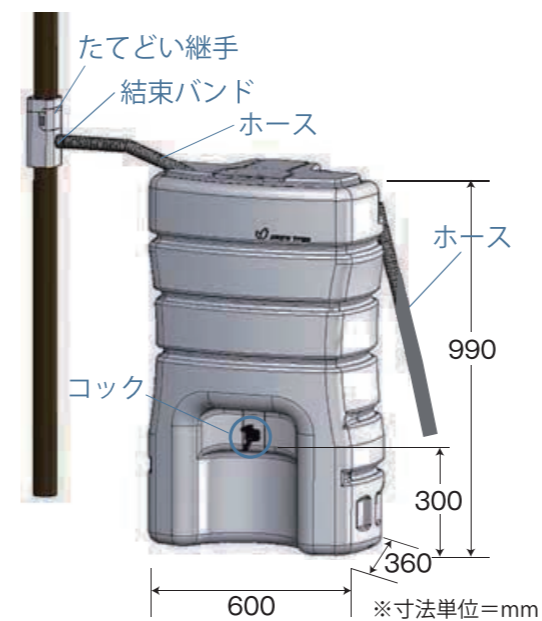

Maruichi 雨水貯留タンクまる140

ガーデニングの水やりに

塩素を含んだ水道水より雨水の方が草花も元気に育ちます。

災害時の生活用水に

災害によって断水になった際タンクに貯めた雨水が非常に重宝します。

雑用水に

お掃除や夏場の打ち水に水道水を使うのはもったいないですよね?