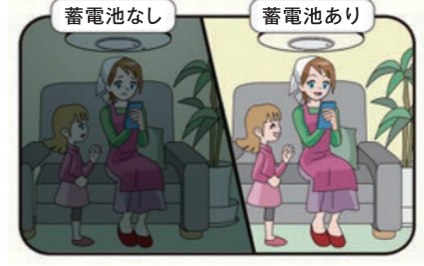

太陽光で創った電気は自家消費! 余った分は蓄電して電気代を大幅削減! さらに余った電気は電力会社に売電

- ① 昼間は太陽光発電の電力で自家消費
- ② 余剰電力は蓄電池に貯めて発電終了後に自家消費
- ③ さらに余った電力は電力会社に売電

おすすめ その2

蓄電池と太陽光発電で停電にも対応! 災害の状況により安心の「在宅避難」生活も!

- ③ 密状態の避難所はストレスや感染症が心配
- ④ 高齢者、赤ちゃん、ペットなどがいればさらに心配
- ⑤ 自宅の安全が確保できれば自宅で生活したい