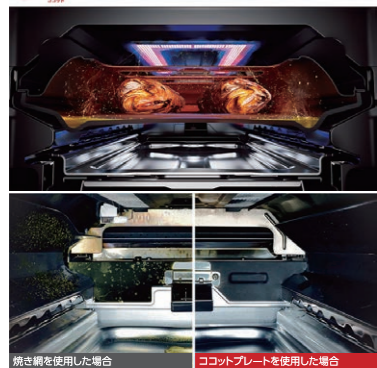

GRAND CHEF

ボタンを一つ押すだけでコンロの火を30分で自動消火。ついっかかりをフォローします。
 ガラスの美しさに、衝撃や傷に耐える強さをプラス。重いものを落ととしても、ひび割れの心配なし。
 グリル排気口カバーがさらに小さくなり、天板もひろひろ。汚れもサッと拭きとれます。

Paloma

安心・安全機能が向上されたベーシックコンロ

14-2 PA-S46(B)(H)-R/L
 幅59.2×奥行46.1×高さ18.0cm
 メーカー希望小売価格 57,200円(税込)
31,900円(税込) 工事費別途
29,000円 税別

グリル点火お知らせ機能で安心して使えるオシャレなコンロ

14-3 PA-380(WA)(WHA)-R/L
 幅59.2×奥行50.0×高さ18.3cm
 メーカー希望小売価格 86,350円(税込)
53,900円(税込) 工事費別途
49,000円 税別

シンプル・スタイリッシュでお手入れもカンタンなコンロ

14-4 S-series PA-A66WCK-R/L
 幅59.5×奥行49.6×高さ18.3cm
 メーカー希望小売価格 113,410円(税込)
62,700円(税込) 工事費別途
57,000円 税別

Rinnai 多彩な機能に清掃性も優れたコンロで毎日のお料理をしっかりサポート

LAKUCIE

COCOTTE 直火でおいしい! お手入れもカンタン

煮こぼれても、拭き取りやすく、煮こぼれシャットアウト

水無し両面焼, オートグリル, ココットプレート, トッププレートパールクリスタル, コンロ調理タイマー, グリル調理タイマー

Rinnai

安心と便利な機能が充実したシンプルコンロ

14-6 RT64JH7S2-C L/R
 幅59.6×奥行45.2×高さ18.0cm
 メーカー希望小売価格 57,200円(税込)
35,200円(税込) 工事費別途
32,000円 税別