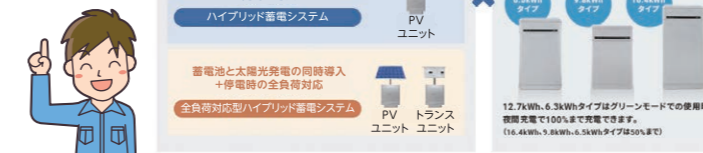

オムロン・マルチ蓄電プラットフォーム

電気をかきこく貯めて使えるマルチ蓄電プラットフォームならライフスタイルに合わせて組み合わせが選択できます。