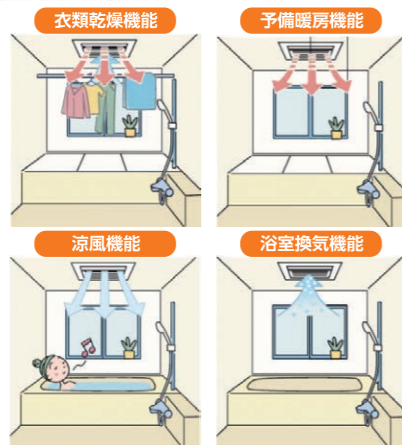

予備暖房 衣類乾燥 換気 涼風

8-5 MITSUBISHI ELECTRIC
バス乾燥・暖房・換気システム V-241BK6-RN
メーカー希望小売価格211,200円(税込)
105,600円(税込) 工事費別途
96,000円 税別

Panasonic バス換気乾燥機

バス換気乾燥機の機能で、健康・より快適
バスライフと浴室の有効活用をお手伝い!

- オートルーバーで温風を床面に集中させて送風。床面に届きやすく、足元がより暖かくなります。
- 循環送風+換気で浴室の乾燥効率向上
- 点検時期お知らせ機能やフィルターチェックお知らせ機能付

1室換気 戸建用 ユニットバス向け
天井埋込型 1.25坪まで 単相100V
予備暖房・衣類乾燥・換気・涼風・24時間換気

衣類乾燥時間のめやす

衣類	例1 数量	例2 数量
ワイシャツ	1	2
パジャマ(上下)	1	1
半袖木綿メリヤスシャツ	2	2
ブリーフ	4	4
くつ下	2	2
枕カバー	1	1
トレーニングウェア(上下)	1	1
作業服(上下)	1	1
合計	2.0kg	3.0kg
乾燥時間	2時間5分	2時間20分
電気代目安	50Hz 81円	91円
	60Hz 81円	91円