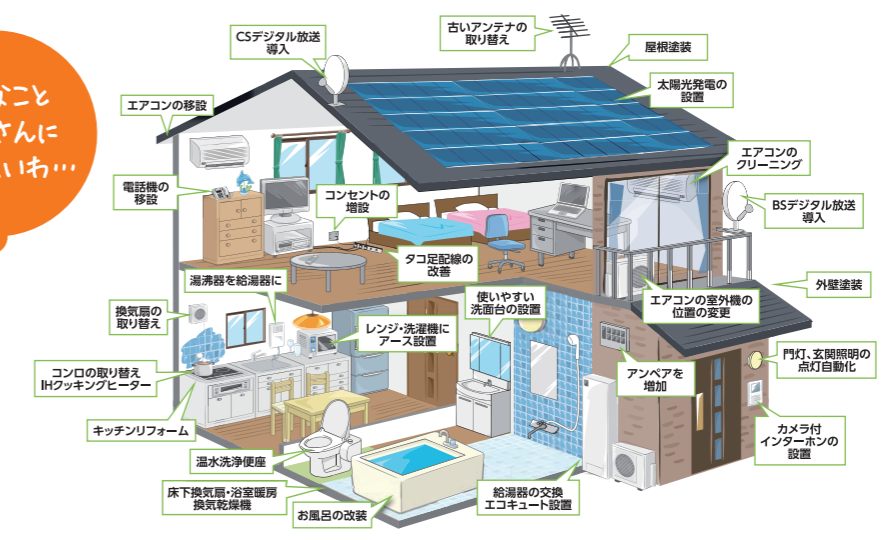

でんき・住まい・暮らしのお困りごと解決応援隊!

ご存知ですか?

当店は、街のでんき屋さんですが
実は、リフォームもやっています!
なじみのお店でこんなことも
できたらいいなの声を
実現しました!

台所用品が増えてしまって
なんだかゴチャゴチャで
収納にこまっている!

ジメジメするので
風通しの良い
おうちにしたい

リフォームと
一緒に家電も
新しくしたい!
トータル
コーディネート
希望...

お風呂場や
トイレに
手すりがないので、
おじいちゃん、
おばあちゃんが
心配...

**「街のでんきや」
だから安心!!**
当店は施工後もシッカリと
アフターフォローを行います
悪徳訪問販売業者には、ご注意ください。

友達のおうちが
リフォームをして
きれいで快適に
なったみたい
うらやましい...

遊びに来た
孫におばあちゃん
のおうちのトイレ
古くて暗いので
好きじゃない
と言われ
ちゃった...

こんなこと
業者さんに
頼みにくいわ...

お役立ち 住宅設備のメンテナンス時期早見表

使用年数	キッチン	洗面	浴室 バスユニット	トイレ	給湯器
5年	本体・各機器の部品点検・交換	キャビネットの部品点検・交換	シーリング材・ドア点検 補修・換気扇点検 部品交換	温水便座 便器・タンクの 点検・部品交換	機能部 点検・部品交換
10年	レンジフード、 ガス・IHコンロなどの 機器本体点検・交換	洗面台 本体点検・交換	シーリング材・ドア点検 補修・換気扇点検 部品交換	便器・タンクの 点検・部品交換 温水便座本体点検・交換	本体 点検・交換
15~20年	本体・各機器の 部品点検・交換	キャビネットの 部品点検・交換	ユニット本体 点検・交換	温水便座 便器・タンクの 点検・部品交換	機能部 点検・部品交換
	キッチン 本体交換	洗面台 本体交換	シーリング材・ドア点検 補修・換気扇点検 部品交換	便器本体 点検・交換	本体 点検・交換

消耗品はその都度お取替え

地域密着で安心・便利 ご相談・お見積り無料!!