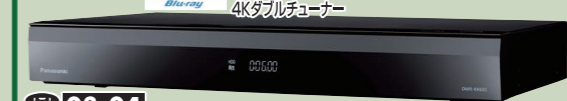

**82,280円(税込)**

**74,800円 税別**

BS **4K** 110CS **4K** 全自動 **4K** DIGITAL 外付け USBHDD 対応 無線 LAN 機能 6TB HDD内蔵 4Kダブルチューナー

☎03-04  
Panasonic  
HDD内蔵  
4Kレコーダー  
DMR-4X600

**184,800円(税込)**

**168,000円 税別**