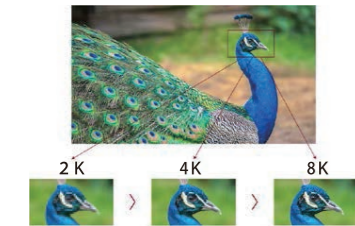

8Kの超高解像度なら、細かいディテールまでくっきり写し出すことができます。スポーツ中継でもまるでスタジアムで見ているように、選手の表情すらしっかりと認識できるほどの解像度があります。