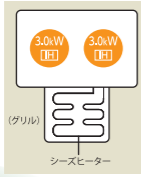

### HITACHI

据置2口IH 鉄・ステンレス対応

見やすく使いやすい上面操作パネルタイプ

種ゆでメニュー(右IH)  
種ゆでメニューを設定すると自動で火力を制御し、吹きこぼれを抑制します。

☎22-01 HT-33AG(K) **104,500円(税込)** 工事費別途 **95,000円 税別**