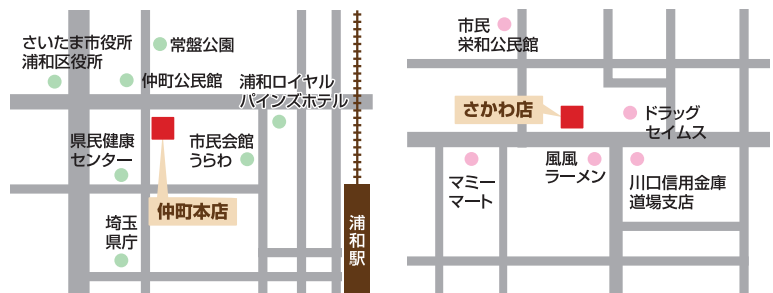

## エンドーデンキ

営業時間:9:30~19:00

定休日:毎週水曜日

### さかわ店

住所:さいたま市桜区道場2-9-1

TEL:048-852-6024

次号は2月中旬発行予定。お楽しみに♪